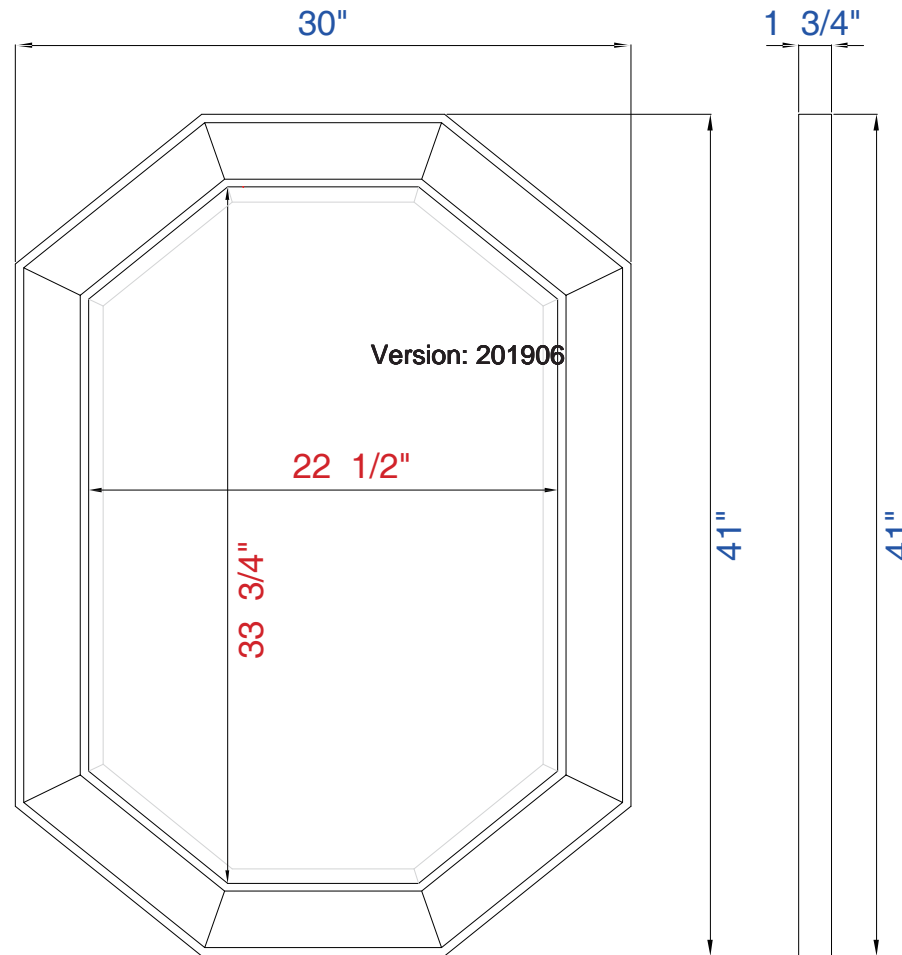

30"

Item Number:

963-M30-SL-DB  
963-M30-SL-CH

JAMES MARTIN

VANITIES™

Tangent 30" Mirror

Diagrams with Dimensions  
page 01 of 01

760mm

Item Number:

963-M30-SL-DB  
963-M30-SL-CH

JAMES MARTIN

VANITIES™

Tangent 760mm Mirror

Diagrams with Dimensions  
page 01 of 01